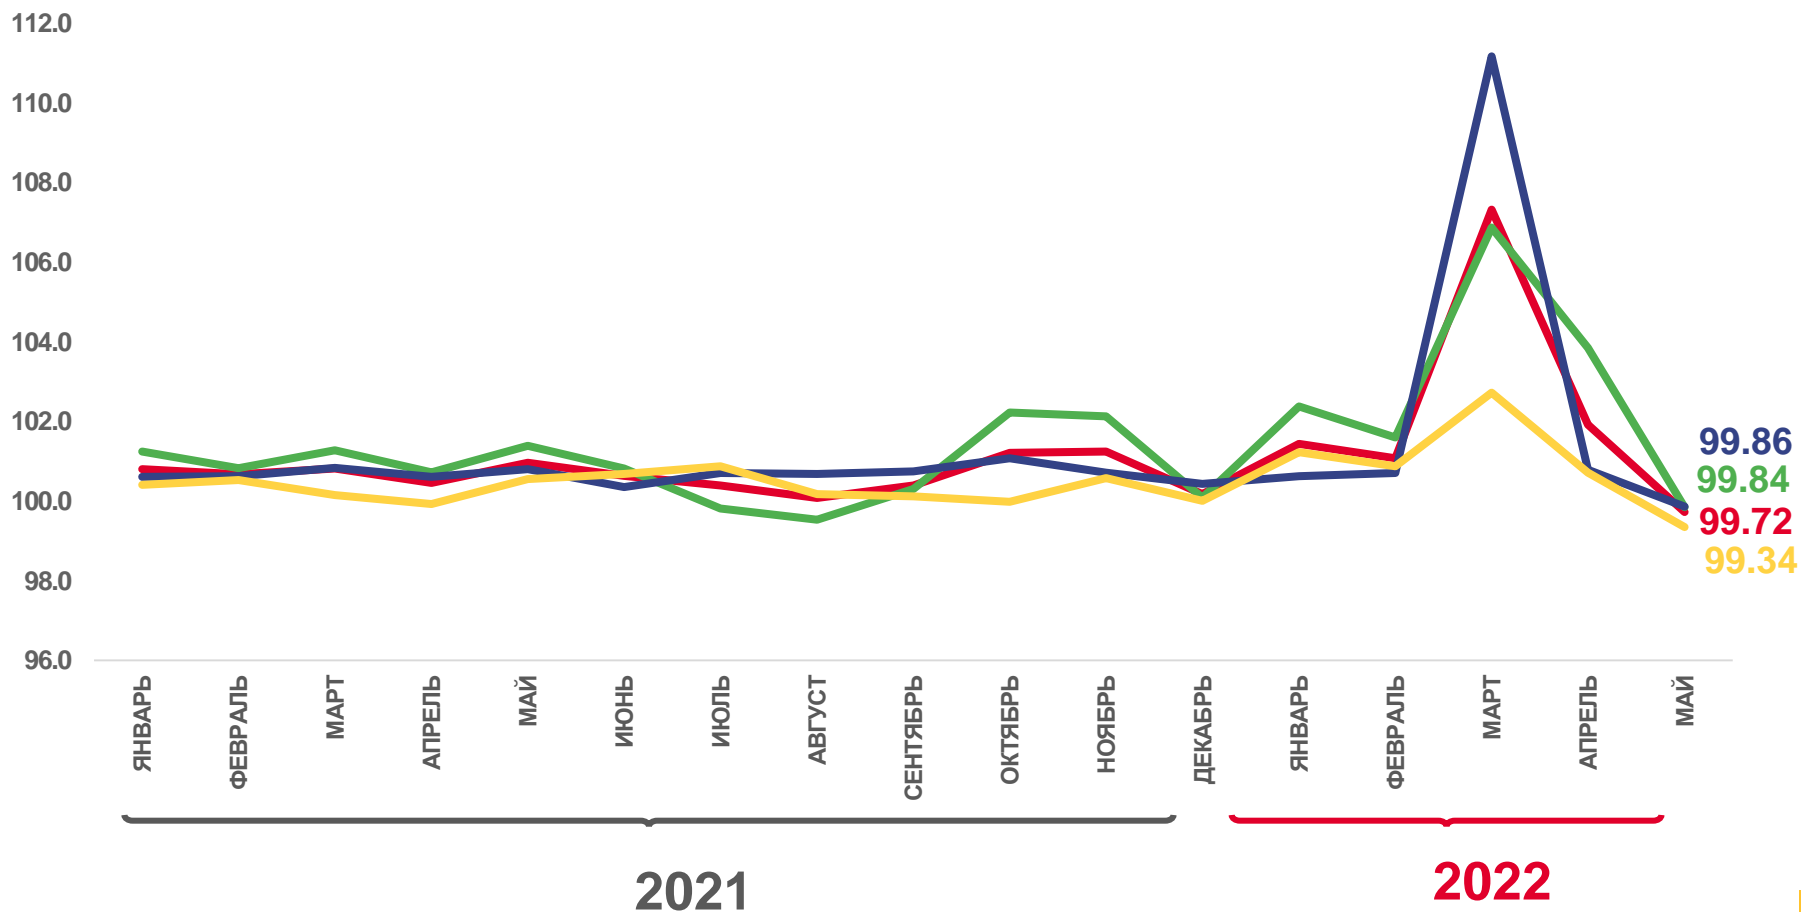

# ИНДЕКСЫ ПОТРЕБИТЕЛЬСКИХ ЦЕН

МАЙ 2022 г. В % К ПРЕДЫДУЩЕМУ МЕСЯЦУ

# ИНДЕКСЫ ПОТРЕБИТЕЛЬСКИХ ЦЕН

МАЙ 2022 г. В % К ДЕКАБРЮ ПРЕДЫДУЩЕГО ГОДА

ИПЦ

**111,80**

Продовольственные товары

**115,22**

Непродовольственные товары

**113,35**

Услуги

**104,92**

Индекс потребительских цен

Продовольственные товары

Непродовольственные товары

Услуги