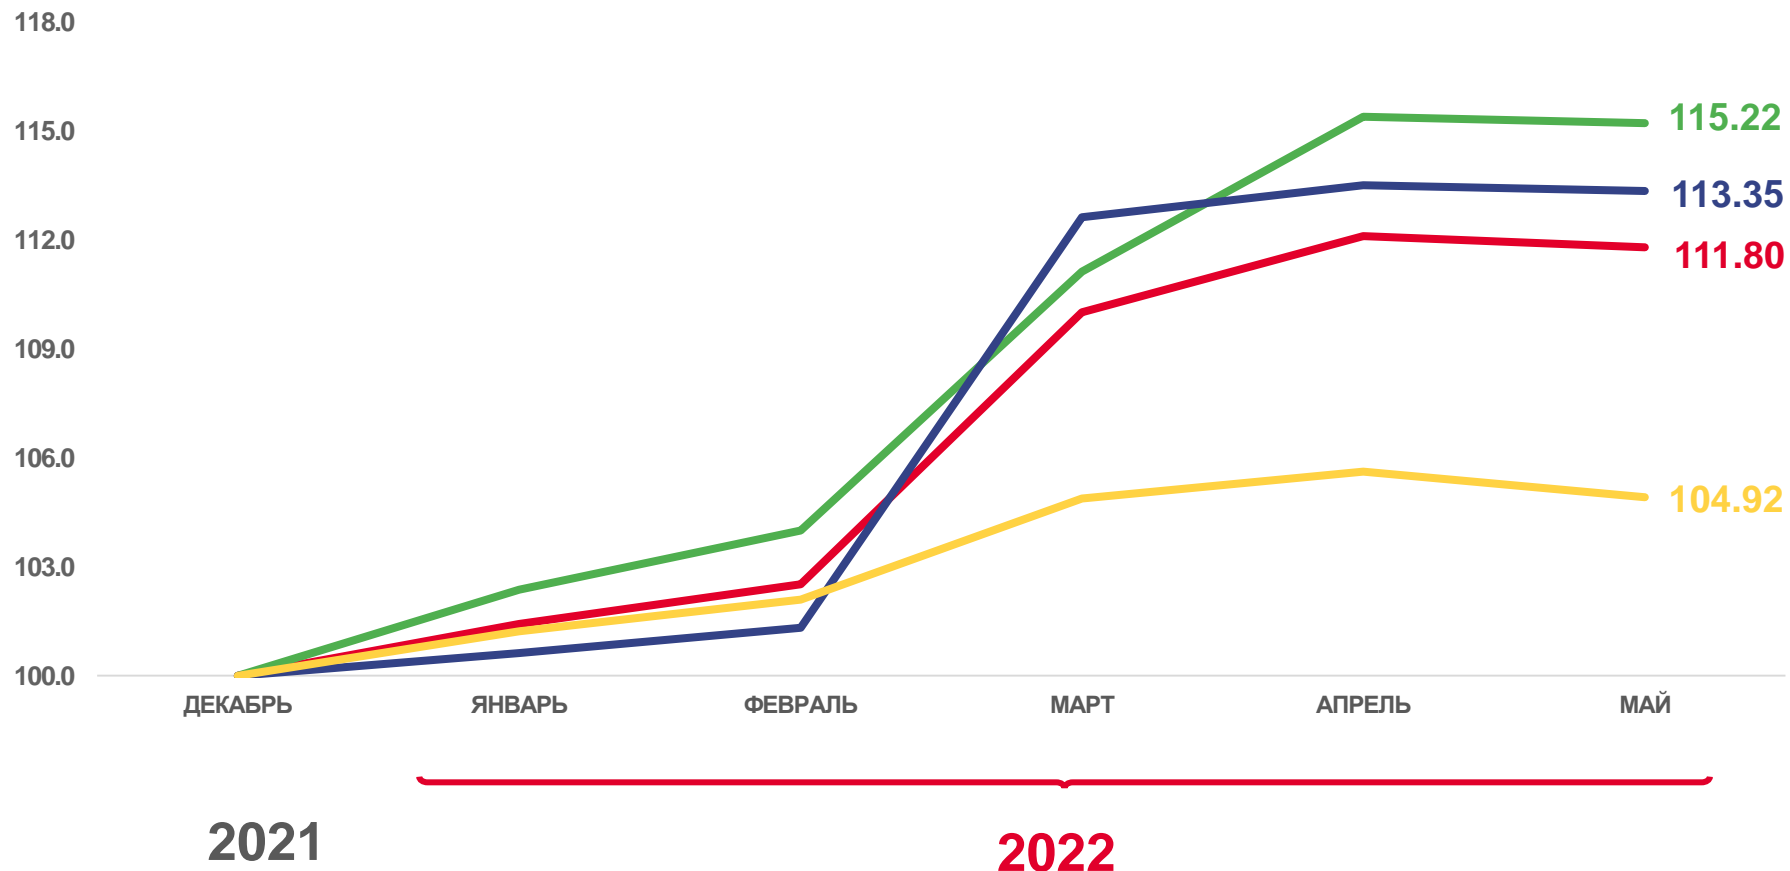

# ИНДЕКСЫ ПОТРЕБИТЕЛЬСКИХ ЦЕН

МАЙ 2022 г. В % К ДЕКАБРЮ ПРЕДЫДУЩЕГО ГОДА

ИПЦ

**111,80**

Продовольственные товары

**115,22**

Непродовольственные товары

**113,35**

Услуги

**104,92**

Индекс потребительских цен

Продовольственные товары

Непродовольственные товары

Услуги